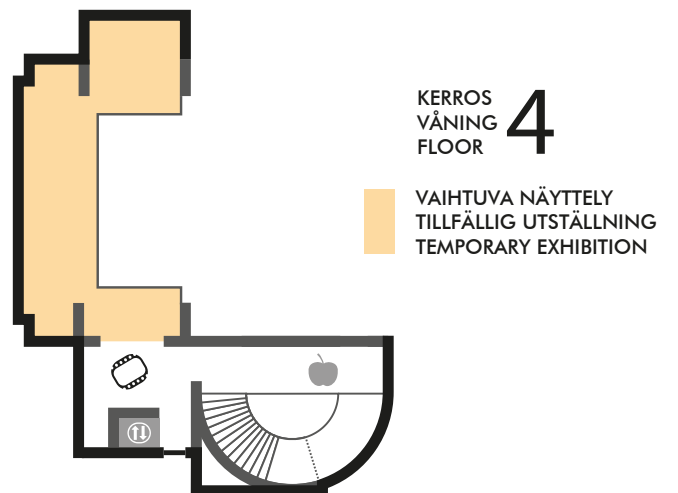

LUONNONTIETEELLINEN MUSEO  
 NATURHISTORISKA MUSEET  
 NATURAL HISTORY MUSEUM

HELSINGIN YLIOPISTO  
 HELSINGFORS UNIVERSITET  
 UNIVERSITY OF HELSINKI

**LUOMUS**

LUONNONTIETEELLINEN KESKUSMUSEO  
 NATURHISTORISKA CENTRALMUSEET  
 FINNISH MUSEUM OF NATURAL HISTORY