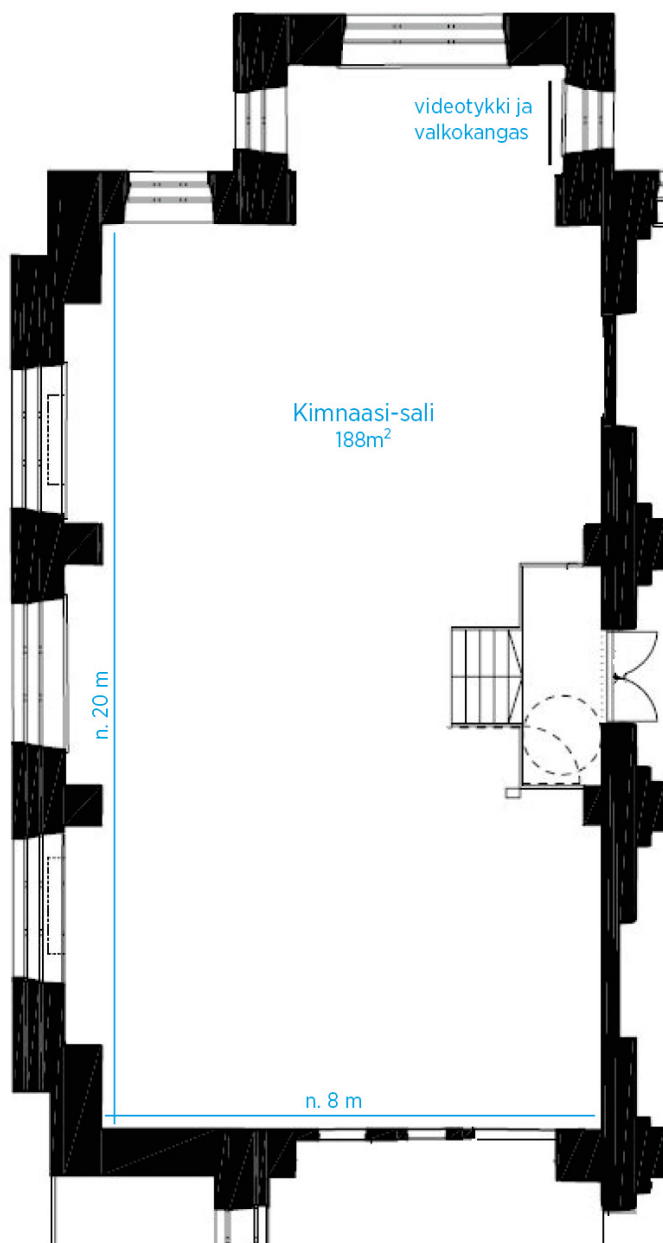

LUONNONTIETEELLISEN MUSEON NÄYTTELYTILAT

Kimnaasi-sali, 1 krs.

Pinta-ala 188 m²

Ripustusvaihtoehdot

- Tilaan voi rakentaa hyvin monenlaisia ripustuksia ja käyttää lattia-tilaa luovasti sermien ja korokkeiden avulla.
- Tilan katossa on liikuteltavat näyttelyvalot.
- Pääsalin yhteydessä on pienempi tila, jossa on valkokangas ja katossa videotykki.