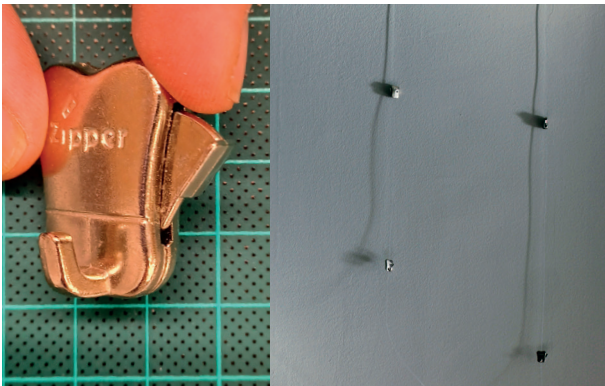

## Museon kahvila, 1 krs.

Tila soveltuu seinälle ripustettavien teosten esittelyyn.

### Ripustusvaihtoehdot

Kahvilassa on seinillä ripustuskiskot noin 10 m matkalla. Kiskoista teokset ripustetaan yhdellä tai kahdella siimalla, joissa olevien koukkujen korkeutta voi säätää.